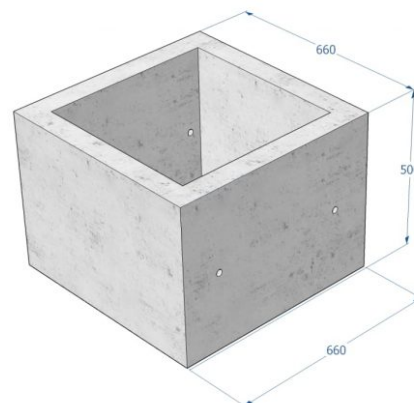

Piharuukku nelikulmainen KB1062

Tuotekoodi: KB1062

TEKNISET TIEDOT

Paino	280 kg (kilogramma)
Mitat	0.66 × 0.66 × 0.5 m (metri)
Materiaali	Betoni