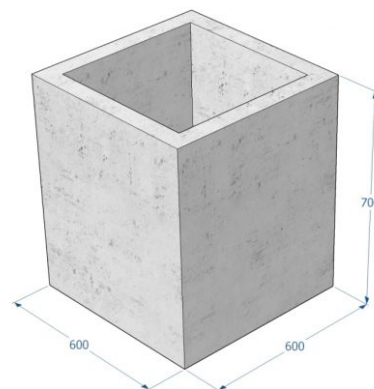

Piharuukku nelikulmainen KB1034

Tuotekoodi: KB1034

TEKNISET TIEDOT

Paino	315 kg (kilogramma)
Mitat	0.6 × 0.6 × 0.7 m (metri)
Materiaali	Betoni