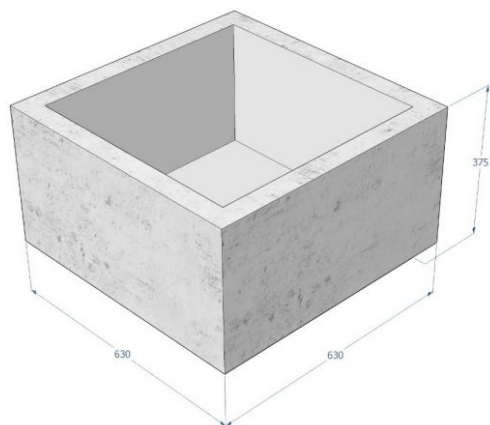

Piharuukku nelikulmainen KB103

Tuotekoodi: KB103

TEKNISET TIEDOT

Paino	160 kg (kilogramma)
Mitat	0.63 × 0.63 × 0.375 m (metri)
Materiaali	Betoni