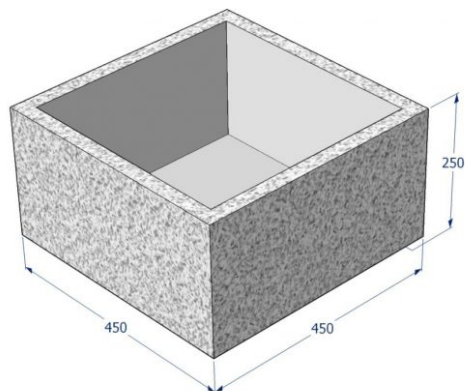

Piharuukku nelikulmainen KB102

Tuotekoodi: KB102

TEKNISET TIEDOT

Paino	54 kg (kilogramma)
Mitat	0,45 × 0,45 × 0,25 m (metri)
Materiaali	Betoni