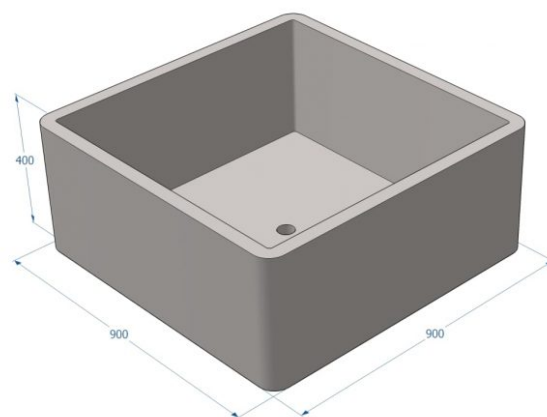

Piharuukku, matala

Tuotekoodi: KB10391

TEKNISET TIEDOT

Paino	295 kg (kilogramma)
Mitat	0.9 × 0.9 × 0.4 m (metri)
Materiaali	Betoni