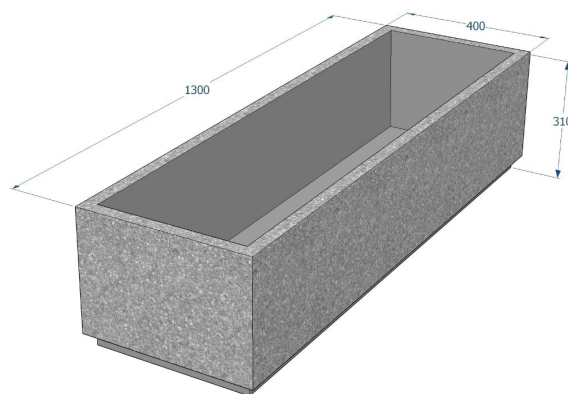

Piharuukku kantas KB101711

Tuotekoodi: KB101711

TEKNISET TIEDOT

Paino	135 kg (kilogramma)
Mitat	1.3 × 0.4 × 0.31 m (metri)
Materiaali	Betoni