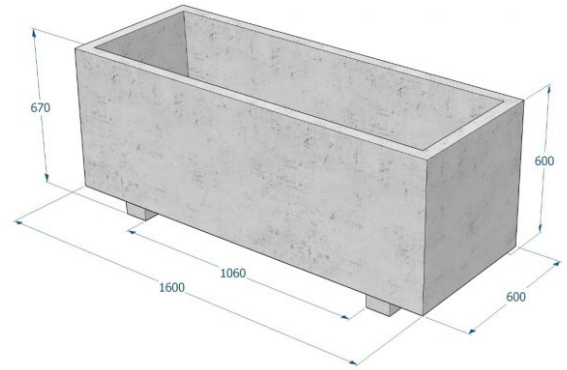

Piharuukku kantas jaloilla KB1060

Tuotekoodi: KB1060

TEKNISET TIEDOT

Paino	475 kg (kilogramma)
Mitat	1.60 × 0.60 × 0.67 m (metri)
Materiaali	Betoni