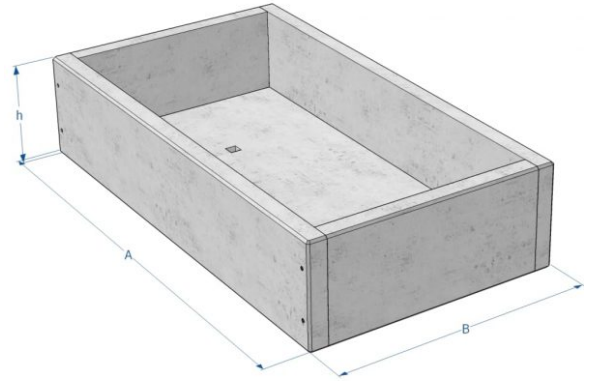

# Piharuukku asiakasmitoin KB1026

Tuotekoodi: KB1026