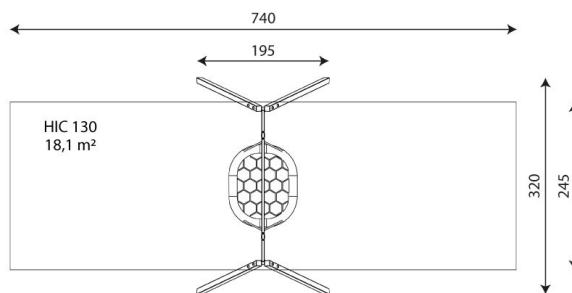

Pesäkeinu VST1423

Tuotekoodi: VST 1423

TEKNISET TIEDOT

Mitat	1,95 × 3,20 × 2,40 m (metri)
Turva-alue	18,10 m ²
Putoamiskorkeus	1,30 m
Ikäryhmä	3-12 vuotta
Runko	Galvanisoitu ja / tai pulverimaalattu teräs
Yläpalkin väri	Harmaa, Keltainen, Musta, Oranssi, Punainen, Sininen, Vihreä
Vaadittava turva-alue	Turvahiekka tai vastaava