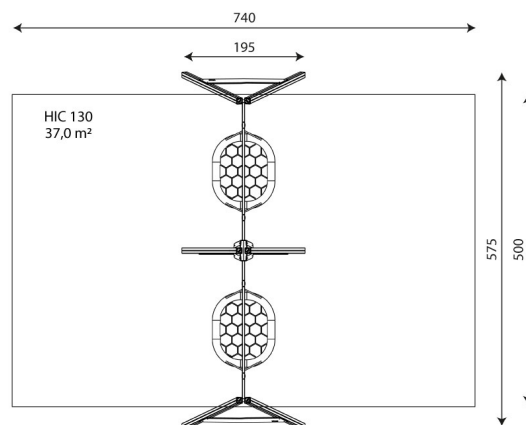

Pesäkeinu Tupla hämähäkkikeinuilla VWD 1497Q, Ekologinen

Tuotekoodi: VWD 1497Q

TEKNISET TIEDOT

Mitat	1,95 × 5,75 × 2,40 m (metri)
Turva-alue	37,00 m ²
Putoamiskorkeus	1,30 m
Ikäryhmä	3-12 vuotta
Levyosat	HDPE-paneelit, valmistettu 100 % kierrätetystä valtamerijätteestä
Runko	Komposiittipylväät, valmistettu 100 % kierrätetystä kulutusjätteestä
Metalliosat	Kuumasinkitty ja/tai pulverimaalattu
Vaadittava turva- alusta	Turvahiekka tai vastaava