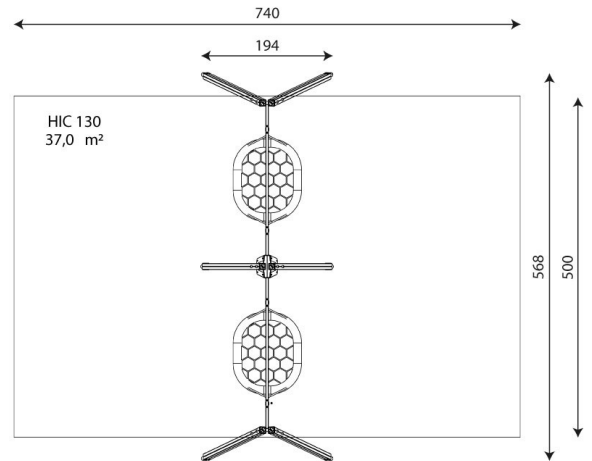

Pesäkeinu Tupla hämähäkkikeinuilla

Tuotekoodi: VWD 1497

TEKNISET TIEDOT

Mitat	1,94 × 5,68 × 2,38 m (metri)
Turva-alue	37,00 m ²
Putoamiskorkeus	1,30 m
Ikäryhmä	3-12 vuotta
Runko	Liimapuu
Vaadittava turva- alusta	Turvahiekka tai muu vastaava
Yläpalkin väri	Harmaa, Keltainen, Musta, Oranssi, Punainen, Sininen, Vihreä