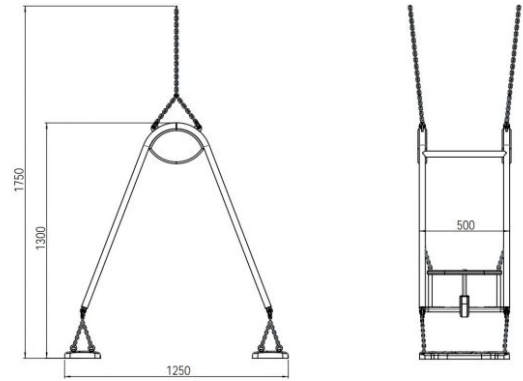

Perhekeinu lautaistuimilla

Tuotekoodi: K162001

TEKNISET TIEDOT

Mitat	1,25 × 0,5 × 1,3 m (metri)
Ketjut	Ruostumaton teräs
Korkeus ketjuineen	1,75 m
Materiaali	Jauhemaalattu teräs