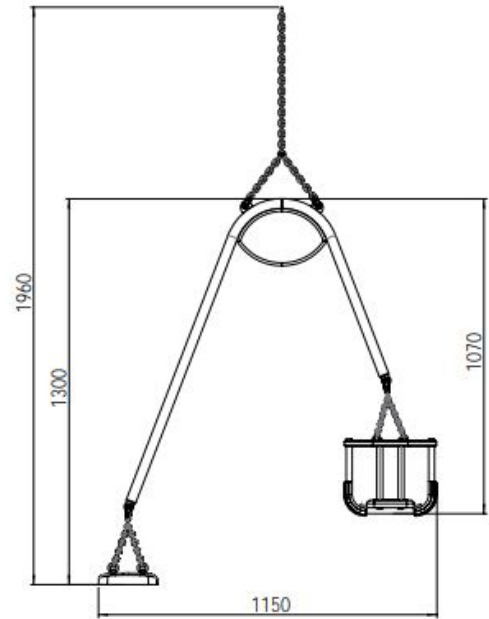

Perhekeinu lauta- ja turvaistuimella

Tuotekoodi: K162002

TEKNISET TIEDOT

Mitat	1.15 × 1.3 m (metri)
Ketjut	Ruostumaton teräs
Korkeus ketjuineen	1,96 m
Materiaali	Jauhemaalattu teräs