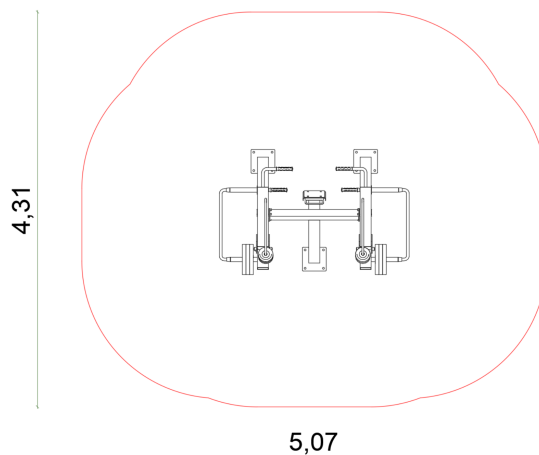

# Penkkipunnerrus seisten

Tuotekoodi: SMB729

## TEKNISET TIEDOT

Paino	265 kg (kilogramma)
Mitat	1,38 × 2,09 × 2,13 m (metri)
Turva-alue	22,00 m <sup>2</sup>
Putoamiskorkeus	1,20 m
Maalaamattomat metalliosat	Ruostumatonta terästä
Maalattut metalliosat	Sinkitty ja puuterimaalattu, Termoplastinen maalipinnoite
Säädettävät painot	5×10 kg ja 3×2,5 kg / puoli
Vaadittava turva-alue	Turvahiekka tai vastaava