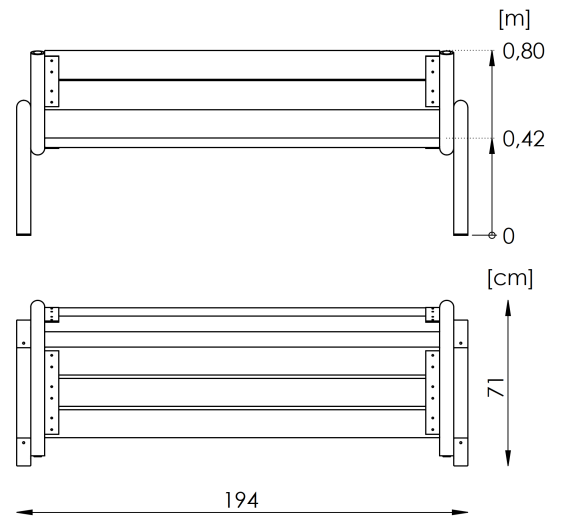

## TEKNISET TIEDOT

Mitat	0.56 × 1.78 × 0.76 m (metri)
Metalliosat	Jauhemaalattu
Puuosat	AB-luokan kestopuu, Kuultomaalattu puu
Istuinkorkeus	0,42 m
Asennustapa	Syväperusteinen