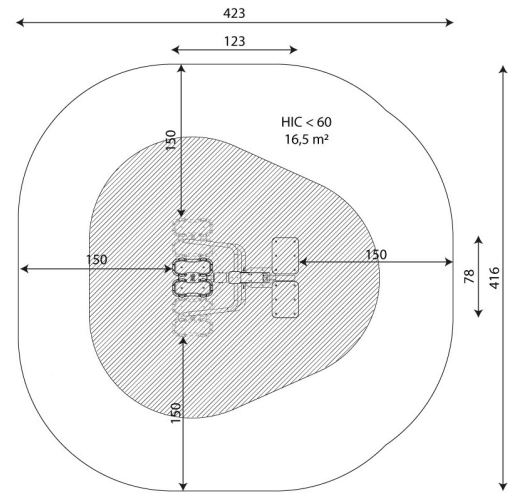

Pendulum Steppitasoilla

Tuotekoodi: V 1142

TEKNISET TIEDOT

Mitat	1,23 × 0,78 × 1,67 m (metri)
Turva-alue	16,50 m ²
Putoamiskorkeus	alle 0,60 m
Ikäryhmä	14+
Materiaali	Sinkitty ja jauhemaalattu teräs
Vaadittava turva- alusta	Vähintään hyvin hoidettu pintamaa