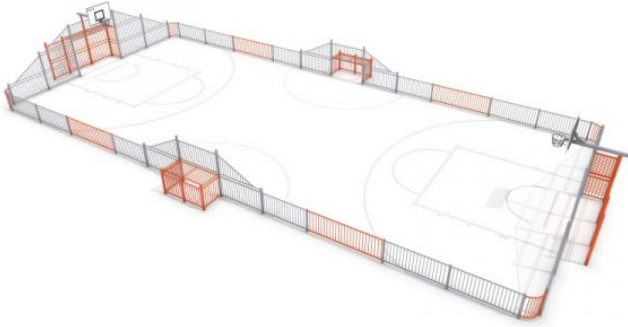

Peliareena 4, 25m x 12m

Tuotekoodi: IBO-AR-004

TEKNISET TIEDOT

Mitat	25 x 12 m (metri)
Korinlevy	Muovia
Korirengas ja verkko	Ruostumaton teräs
Materiaali	Sinkitty ja jauhemaalattu teräs