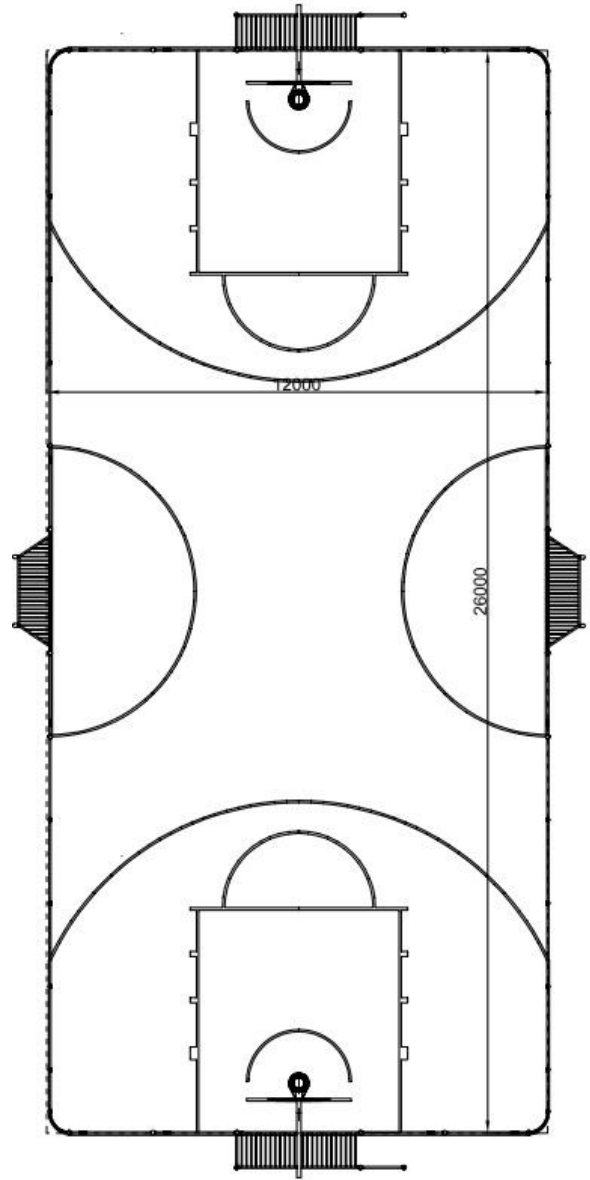

Peliareena 4, 25m x 12m

Tuotekoodi: IBO-AR-004

TEKNISET TIEDOT

Mitat	25 x 12 m (metri)
Korinlevy	Muovia
Korirengas ja verkko	Ruostumaton teräs
Materiaali	Sinkitty ja jauhemaalattu teräs