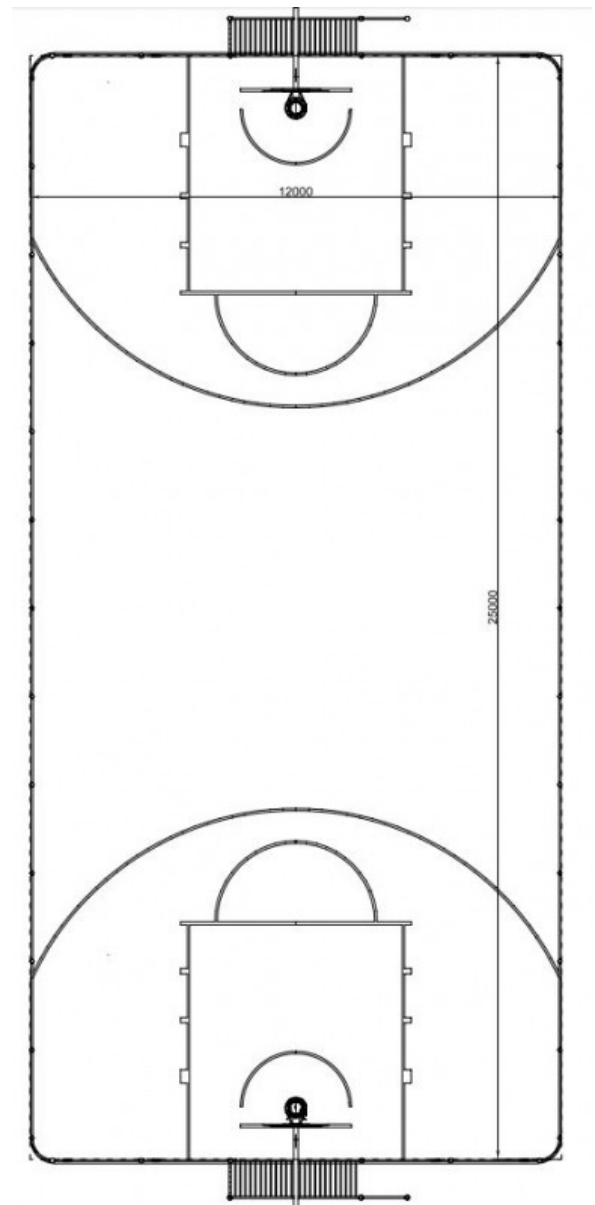

# Peliareena 2, 25m x 12m

Tuotekoodi: IBO-AR-002

## TEKNISET TIEDOT

Mitat	25 × 12 m (metri)
Korinlevy	Muovia
Korirengas ja verkko	Ruostumaton teräs
Materiaali	Sinkitty ja jauhemaalattu teräs