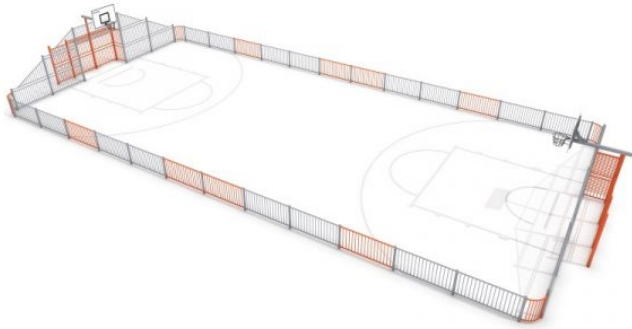

# Peliareena 2, 25m x 12m

Tuotekoodi: IBO-AR-002

## TEKNISET TIEDOT

Mitat	25 × 12 m (metri)
Korinlevy	Muovia
Korirengas ja verkko	Ruostumaton teräs
Materiaali	Sinkitty ja jauhemaalattu teräs