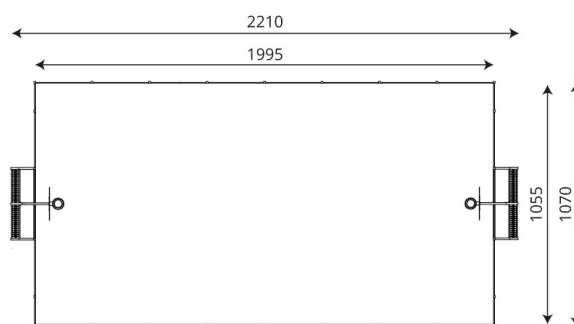

# Peliareena, 10 m x 23 m

Tuotekoodi: V 242011-001

## TEKNISET TIEDOT

Mitat	22.10 × 10.70 × 3.85 m (metri)
Materiaali	Kuumasinkitty teräs
Ikäryhmä	3+