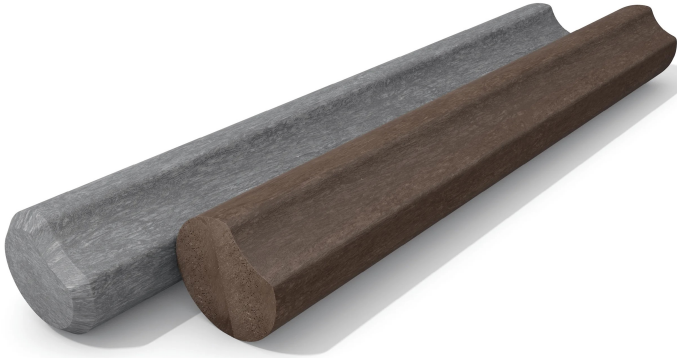

Palisadi, kiinteää lovitettu

Tuotekoodi: HHG

TEKNISET TIEDOT

Halkaisija	11 cm, 13 cm, 16 cm, 20 cm, 6,8 cm
Korkeus	120 cm, 140 cm, 150 cm, 160 cm, 175 cm, 180 cm, 200 cm, 225 cm, 250 cm, 60 cm
Väri	Harmaa, Ruskea
Materiaali	Kierrätysmuovi