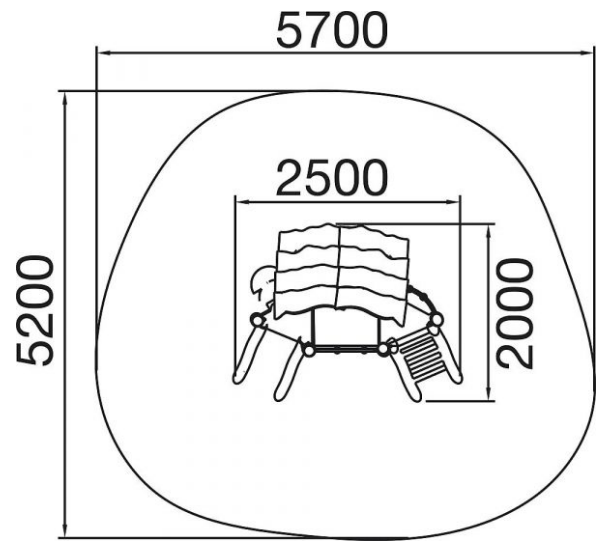

## TEKNISET TIEDOT

Mitat	2 × 2,5 × 2 m (metri)
Ikäryhmä	1+
Levyosat	HPL-levy
Liuku	Ruostumaton teräs
Putoamiskorkeus	0,60 m
Runko	Eurooppalainen akaasia
Turva-alueen leveys	5,70 m
Turva-alueen pituus	5,20 m
Vaadittava turva-alueen alusta	Hyvin hoidettu pintamaa
Valmistaja / Tuotesarja	Eibe / Paradiso