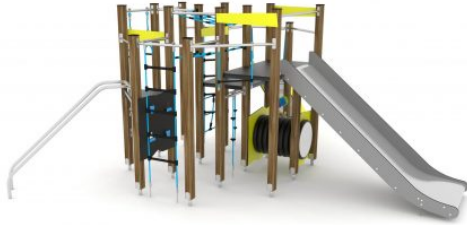

Monitoimiväline VWD 1450

Tuotekoodi: VWD 1450

TEKNISET TIEDOT

Mitat	5,35 × 5,10 × 2,35 m (metri)
Turva-alue	45,30 m ²
Putoamiskorkeus	2,20 m
Ikäryhmä	7-16 vuotta
Levyosat	HDPE-levy
Liuku	Ruostumaton teräs
Runkomateriaali	Liimapuu
Vaadittava turva- alusta	Turvahiekka tai vastaava