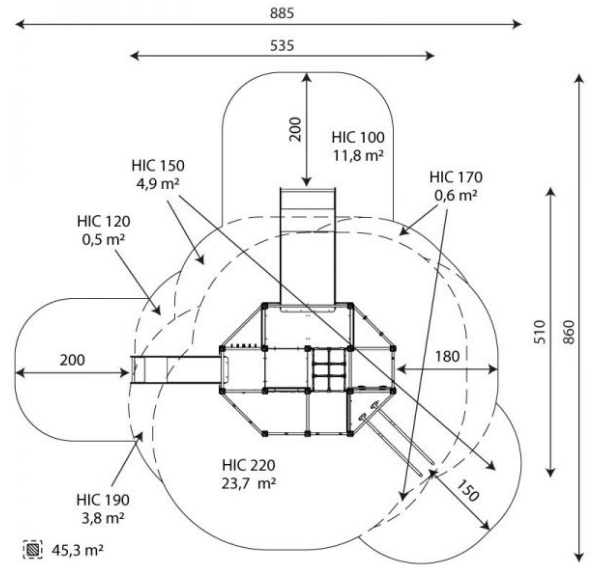

Monitoimiväline VWD 1450

Tuotekoodi: VWD 1450

TEKNISET TIEDOT

Mitat	5,35 × 5,10 × 2,35 m (metri)
Turva-alue	45,30 m ²
Putoamiskorkeus	2,20 m
Ikäryhmä	7-16 vuotta
Levyosat	HDPE-levy
Liuku	Ruostumaton teräs
Runkomateriaali	Liimapuu
Vaadittava turva- alusta	Turvahiekka tai vastaava