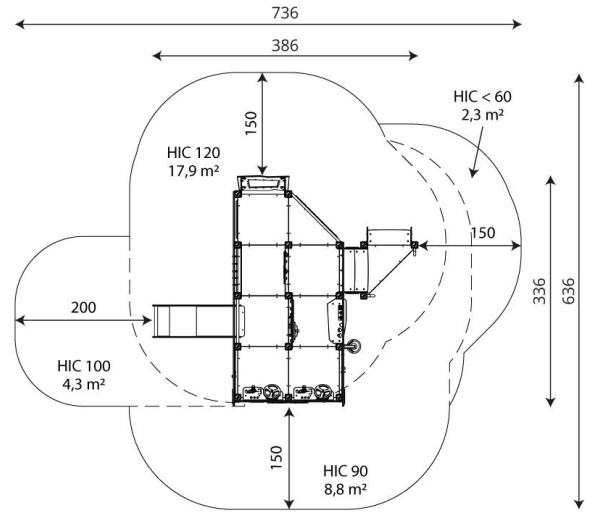

Monitoimiväline Kuorma-auto

Tuotekoodi: VWD 1550

TEKNISET TIEDOT

Mitat	3.86 × 3.36 × 2.6 m (metri)
Turva-alue	33,30 m ²
Putoamiskorkeus	0,90 m
Ikäryhmä	3-12 vuotta
Levyosat	HDPE-levy
Liuku	Ruostumaton teräs
Runko	Liimapuu
Vaadittava turva- alusta	Vähintään hyvin hoidettu pintamaa