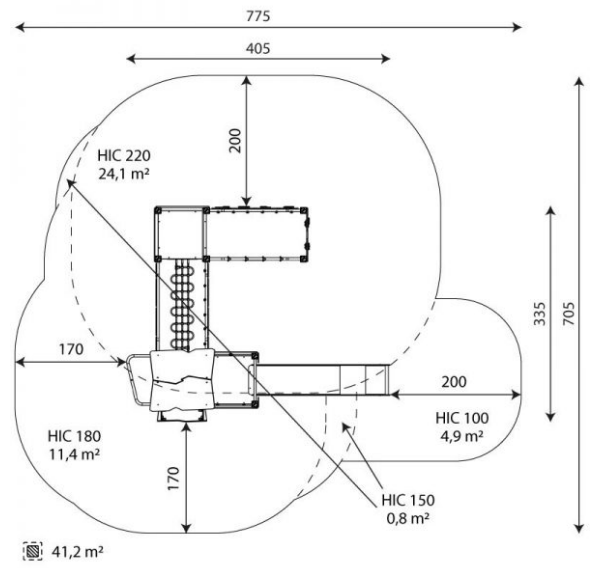

Monitoimiväline kiipeilyseinällä

Tuotekoodi: VWD 1410

TEKNISET TIEDOT

Mitat	4.05 × 3.35 × 3.70 m (metri)
Turva-alue	41,20 m ²
Putoamiskorkeus	2,20 m
Ikäryhmä	3-14 vuotta
Levyosat	HDPE-levy
Liuku	Ruostumaton teräs
Runkomateriaali	Liimapuu
Vaadittava turva-alue	Turvahiekka tai vastaava