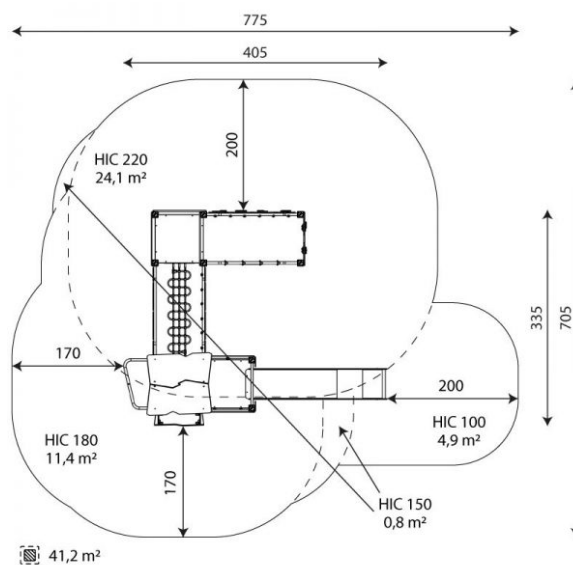

Monitoimiväline kiipeilyseinällä, Ekologinen

Tuotekoodi: VWD 1410Q

TEKNISET TIEDOT

Mitat	4,05 × 3,35 × 3,70 m (metri)
Turva-alue	41,20 m ²
Putoamiskorkeus	2,20 m
Ikäryhmä	3-14 vuotta
Levyosat	HDPE-paneelit, valmistettu 100 % kierrätetystä valtamerijätteestä
Runko	Komposiittipylväät, valmistettu 100 % kierrätetystä kulutusjätteestä
Taso	Luistamaton vesivaneri, päällystetty kuumapuristetulla fenolikalvolla, jossa on hunajakennomainen pintapainatus.
Metalliosat	Ruostumaton teräs
Vaadittava turva-alue	Turvahiekka tai vastaava