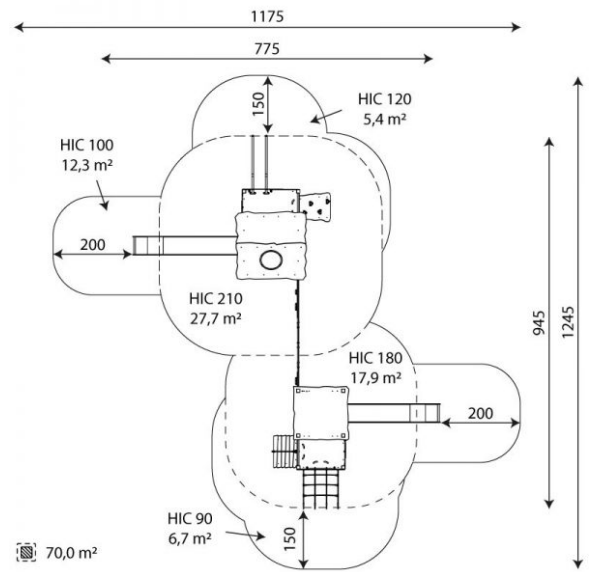

# Monitoimiväline Crooc Kaksiliukua

Tuotekoodi: V 0301S1

## TEKNISET TIEDOT

Mitat	7,75 × 9,45 × 3,70 m (metri)
Turva-alue	70,00 m <sup>2</sup>
Putoamiskorkeus	2,10 m
Ikäryhmä	5-14 vuotta
Materiaali	Säänkestävä HPL-levy
Runko ja liuku	Ruostumaton teräs
Vaadittava turva- alusta	Turvahiekka tai muu vastaava