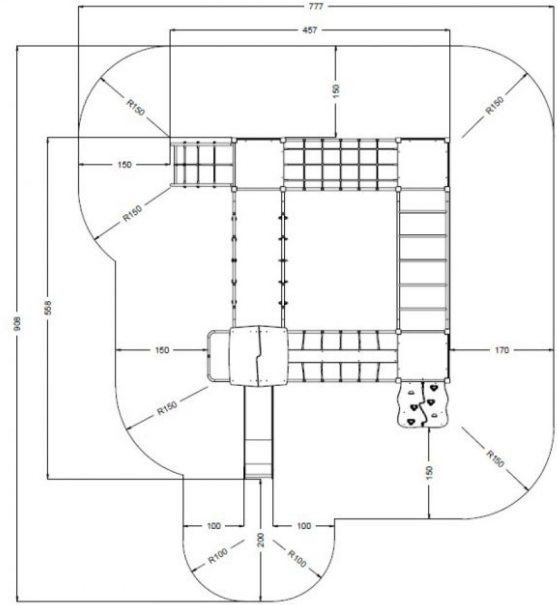

Monitoimilaite kiipeilyneliöliuku

Tuotekoodi: V 0206S1

TEKNISET TIEDOT

Mitat	5.58 × 4.57 × 3.21 m (metri)
Turva-alue	58,40 m ²
Putoamiskorkeus	1,90 m
Ikäryhmä	3-14 vuotta
Liuku	Ruostumaton teräs
Materiaali	HDPE- ja vedenkestävä luistonestolevy
Runko	Galvanisoitu ja / tai pulverimaalattu teräs
Vaadittava turva- alusta	Turvahiekka tai vastaava