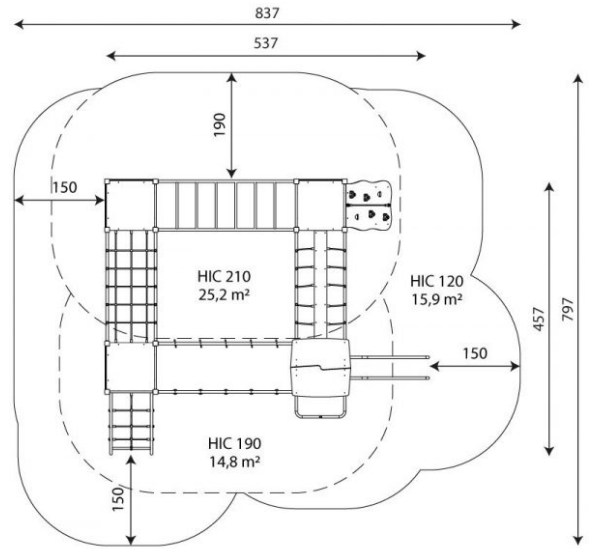

Monitoimilaite kiipeilyneliö

Tuotekoodi: V 0206

TEKNISET TIEDOT

Mitat	5,37 × 4,57 × 3,21 m (metri)
Turva-alue	55,90 m ²
Putoamiskorkeus	2,10 m
Ikäryhmä	3-14 vuotta
Liuku	Ruostumaton teräs
Materiaali	HDPE- ja vedenkestävä luistonestolevy
Runko	Galvanisoitu ja / tai pulverimaalattu teräs
Vaadittava turva- alusta	Turvahiekka tai vastaava