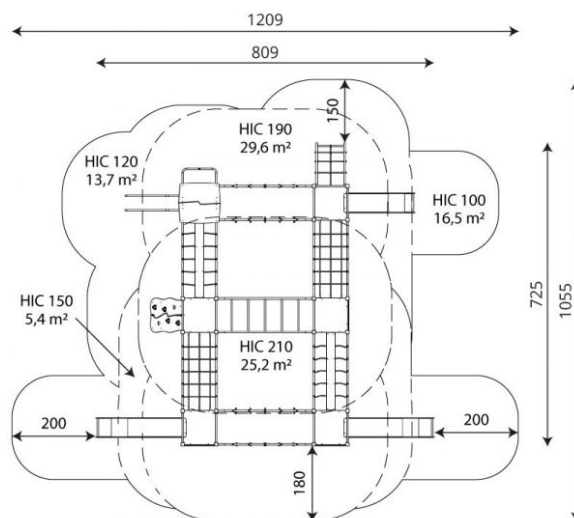

# Monitoimikeskus kolme liukua

Tuotekoodi: V 0214

## TEKNISET TIEDOT

Mitat	8,09 × 7,25 × 3,22 m (metri)
Turva-alue	90,40 m <sup>2</sup>
Putoamiskorkeus	2,10 m
Ikäryhmä	3-14 vuotta
Liuku	Ruostumaton teräs
Materiaali	HDPE-/HPL- ja HPL-/vedenkestävä luistonestolevy
Runko	Galvanisoitu ja / tai pulverimaalattu teräs
Vaadittava turva-alue	Turvahiekka tai vastaava