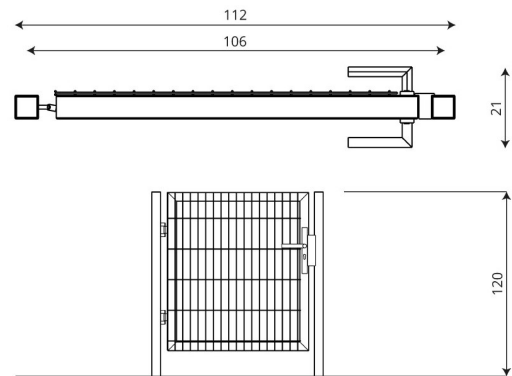

Metallinen portti

Tuotekoodi: V 0922

1