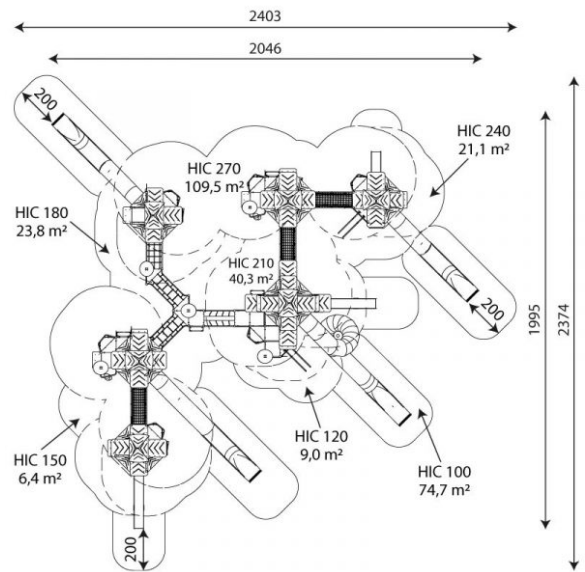

Marsin tukikohta

Tuotekoodi: V 3460

TEKNISET TIEDOT

Mitat	20.46 × 19.95 × 9.50 m (metri)
Turva-alue	248,80 m ²
Putoamiskorkeus	2,70 m
Ikäryhmä	4-14 vuotta
Materiaali	HPL-levy, Sinkitty ja jauhemaalattu teräs