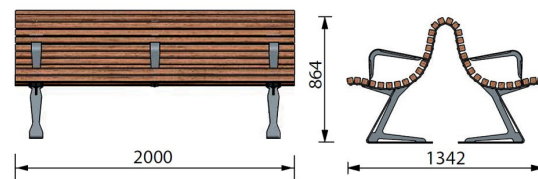

# Lounge kaksipuolinen penkki käsinojilla

Tuotekoodi: N/A

## TEKNISET TIEDOT

Mitat	1.342 × 2 × 0.864 m (metri)
Metalliosat	Sinkitty ja jauhemaalattu