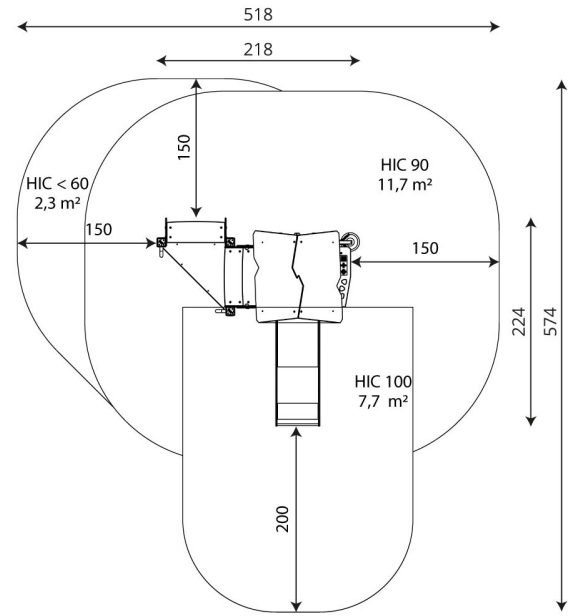

Liukumäki VWD1501Q, Ekologinen

Tuotekoodi: VWD 1501Q

TEKNISET TIEDOT

Mitat	2,18 × 2,24 × 2,77 m (metri)
Turva-alue	21,70 m ²
Putoamiskorkeus	0,90 m
Ikäryhmä	1-8 vuotta
Levyosat	HDPE-paneelit, valmistettu 100 % kierrätetystä valtamerijätteestä
Runko	Komposiittipylväät, valmistettu 100 % kierrätetystä kulutusjätteestä
Taso	Luistamaton vesivaneri, päällystetty kuumapuristetulla fenolikalvolla, jossa on hunajakennomainen pintapainatus.
Metalliosat	Ruostumaton teräs
Vaadittava turva-alue	Vähintään hyvin hoidettu pintamaa