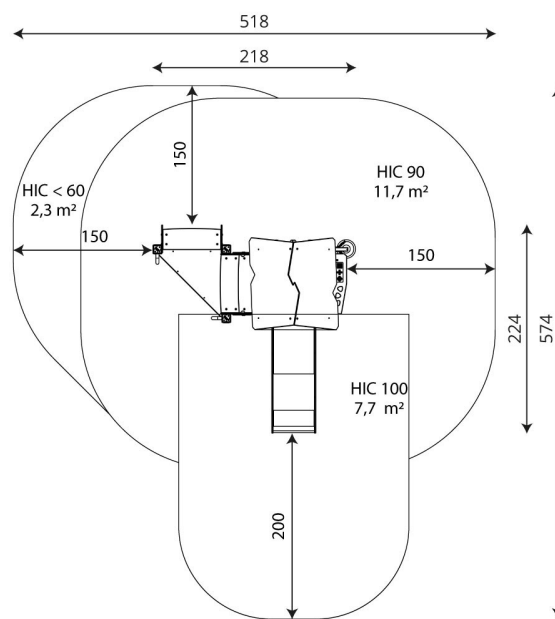

Liukumäki VWD1501

Tuotekoodi: VWD 1501

TEKNISET TIEDOT

Mitat	2.18 × 2.24 × 2.77 m (metri)
Turva-alue	21,70 m ²
Putoamiskorkeus	0,90 m
Ikäryhmä	1-8 vuotta
Levyosat	HDPE-levy
Liuku	Ruostumaton teräs
Runko	Liimapuu
Vaadittava turva- alusta	Vähintään hyvin hoidettu pintamaa