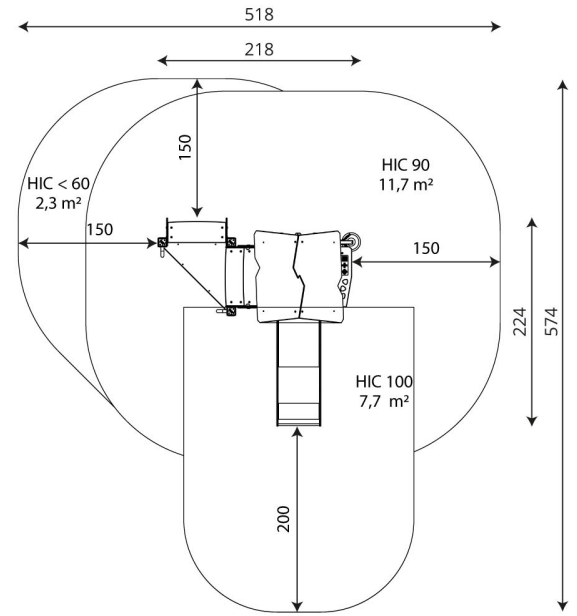

Liukumäki VWD1501

Tuotekoodi: VWD 1501

TEKNISET TIEDOT

Mitat	2.18 × 2.24 × 2.77 m (metri)
Turva-alue	21,70 m ²
Putoamiskorkeus	0,90 m
Ikäryhmä	1-8 vuotta
Levyosat	HDPE-levy
Liuku	Ruostumaton teräs
Runko	Liimapuu
Vaadittava turva- alusta	Vähintään hyvin hoidettu pintamaa