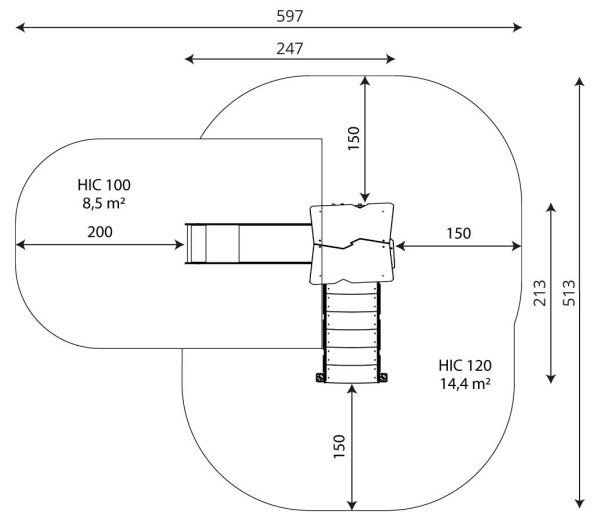

## TEKNISET TIEDOT

Mitat	2.47 × 2.13 × 3.07 m (metri)
Ikäryhmä	1-8 vuotta
Levyosat	HDPE-levy
Liuku	Ruostumaton teräs
Putoamiskorkeus	1,20 m
Runko	Liimapuu
Turva-alue	22,90 m <sup>2</sup>
Vaadittava turva- alusta	Turvahiekka tai muu vastaava