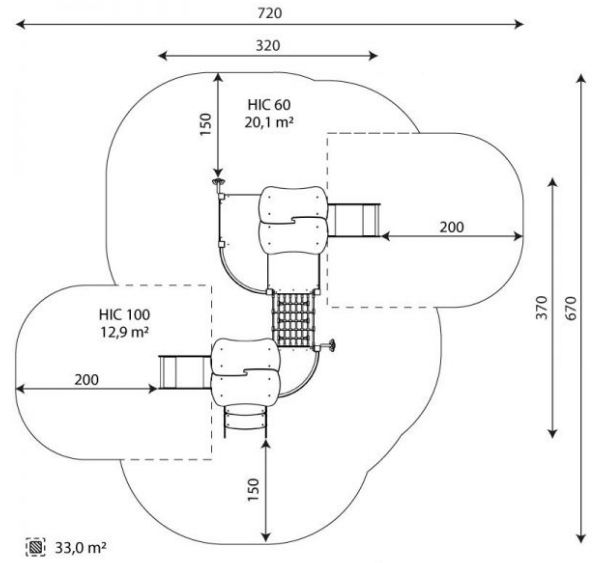

Liukumäki Minisweet tupla

Tuotekoodi: V 0109

TEKNISET TIEDOT

Mitat	3.20 × 3.70 × 2.20 m (metri)
Turva-alue	33,00 m ²
Putoamiskorkeus	alle 0,60 m
Ikäryhmä	1-8 vuotta
Materiaali	HDPE- ja vedenkestävä luistonestolevy
Runko	Ruostumaton teräs
Vaadittava turva- alusta	Vähintään hyvin hoidettu pintamaa