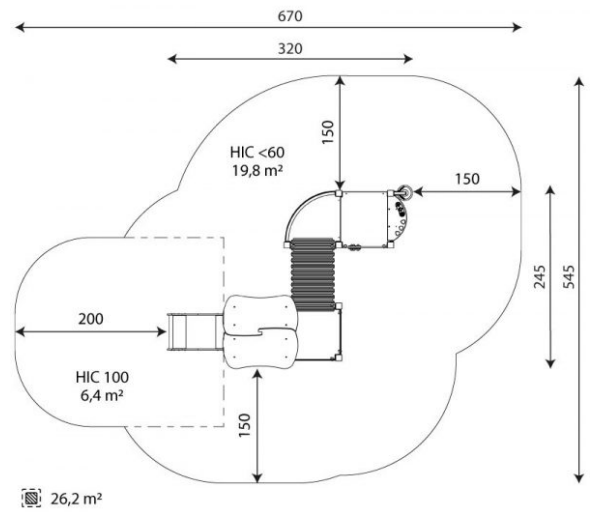

# Liukumäki Minisweet tunneli ja nosturi

Tuotekoodi: V 0107

## TEKNISET TIEDOT

|                       |  |
|-----------------------|--|
| Mitat                 | 3,20 × 2,45 × 2,20 m (metri)               |
| Turva-alue            | 26,20 m <sup>2</sup>                       |
| Putoamiskorkeus       | alle 0,60 m                                |
| Ikäryhmä              | 1-8 vuotta                                 |
| Materiaali            | HDPE- HPL- ja vedenkestävä luistonestolevy |
| Runko                 | Ruostumaton teräs                          |
| Vaadittava turva-alue | Vähintään hyvin hoidettu pintamaa          |