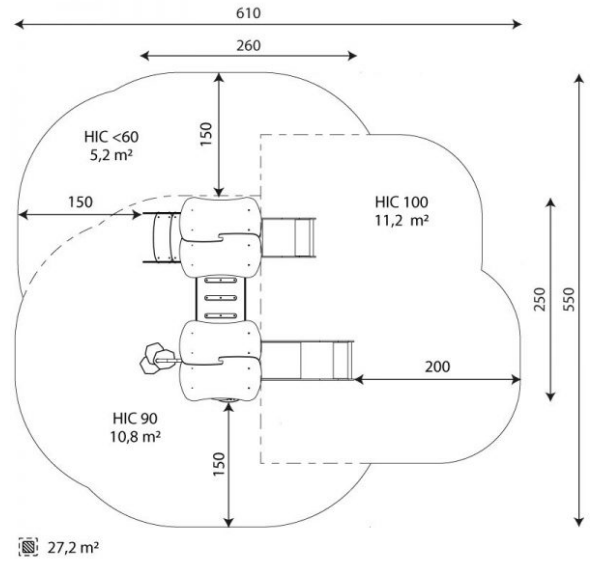

# Liukumäki Minisweet kaksoiset

Tuotekoodi: V 0110

## TEKNISET TIEDOT

Mitat	2,60 × 2,50 × 2,50 m (metri)
Turva-alue	27,20 m <sup>2</sup>
Putoamiskorkeus	0,90 m
Ikäryhmä	1-8 vuotta
Materiaali	HDPE- HPL- ja vedenkestävä luistonestolevy
Runko	Ruostumaton teräs
Vaadittava turva-alue	Vähintään hyvin hoidettu pintamaa