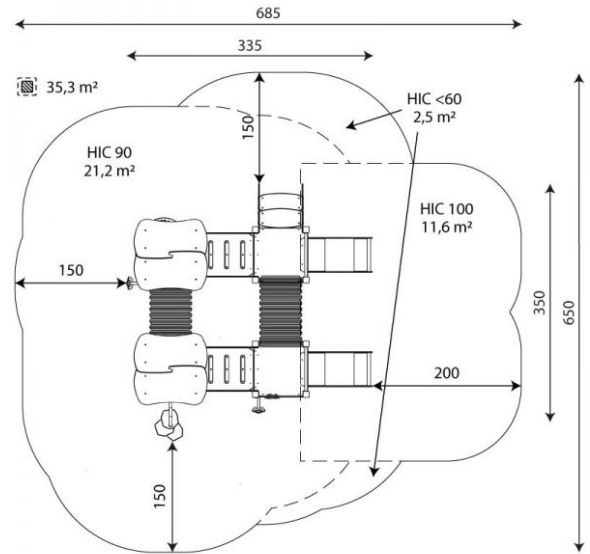

Liukumäki Minisweet kaksoet tunneleilla

Tuotekoodi: V 0114

TEKNISET TIEDOT

Mitat	3.35 × 3.50 × 2.50 m (metri)
Turva-alue	35,30 m ²
Putoamiskorkeus	0,90 m
Ikäryhmä	1-8 vuotta
Materiaali	HDPE- HPL- ja vedenkestävä luistonestolevy
Runko	Ruostumaton teräs
Vaadittava turva-alue	Vähintään hyvin hoidettu pintamaa