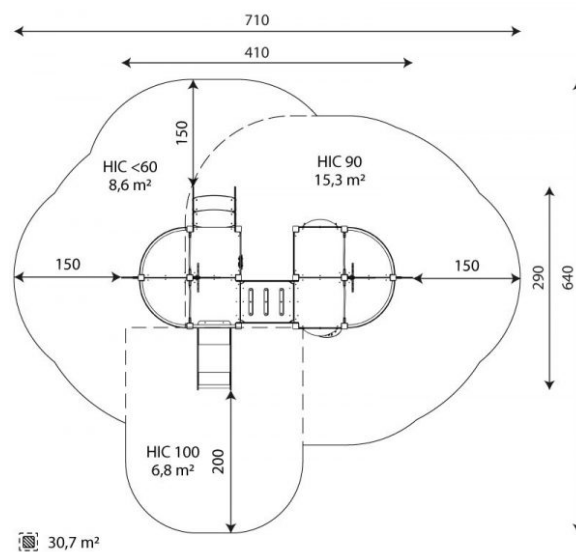

Liukumäki Minisweet kaksi komentosiltaa

Tuotekoodi: V 0113

TEKNISET TIEDOT

Mitat	4.10 × 2.90 × 2.70 m (metri)
Turva-alue	30,70 m ²
Putoamiskorkeus	0,90 m
Ikäryhmä	1-8 vuotta
Materiaali	HDPE- HPL- ja vedenkestävä luistonestolevy
Runko	Ruostumaton teräs
Vaadittava turva-alue	Vähintään hyvin hoidettu pintamaa