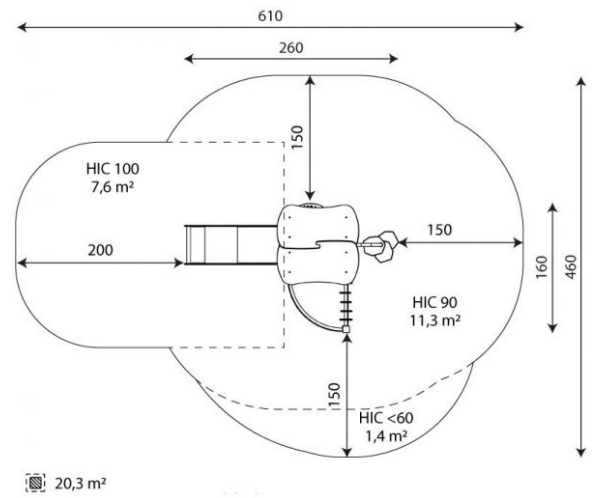

# Liukumäki Minisweet Elementti

Tuotekoodi: V 0112

## TEKNISET TIEDOT

|                       |  |
|-----------------------|--|
| Mitat                 | 2,60 × 1,60 × 2,50 m (metri)               |
| Turva-alue            | 20,30 m <sup>2</sup>                       |
| Putoamiskorkeus       | 0,90 m                                     |
| Ikäryhmä              | 1-8 vuotta                                 |
| Materiaali            | HDPE- HPL- ja vedenkestävä luistonestolevy |
| Runko                 | Ruostumaton teräs                          |
| Vaadittava turva-alue | Vähintään hyvin hoidettu pintamaa          |