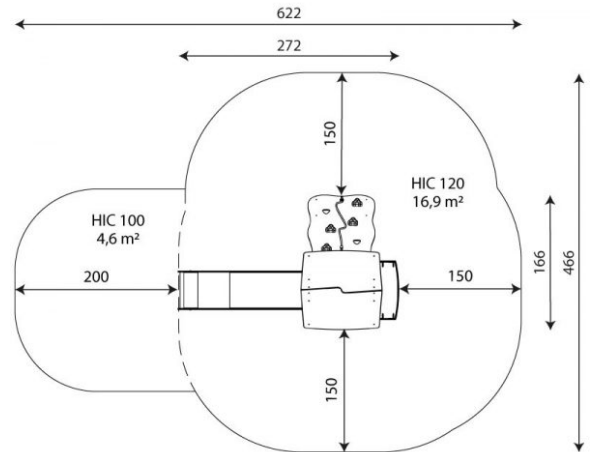

Liukumäki kiipeilyrampilla

Tuotekoodi: V 0201-1

TEKNISET TIEDOT

Mitat	2,72 × 1,66 × 3,21 m (metri)
Turva-alue	21,50 m ²
Putoamiskorkeus	1,20 m
Ikäryhmä	3-14 vuotta
Liuku	Ruostumaton teräs
Materiaali	HDPE- ja vedenkestävä luistonestolevy
Runko	Galvanisoitu ja / tai pulverimaalattu teräs
Vaadittava turva- alusta	Turvahiekka tai vastaava