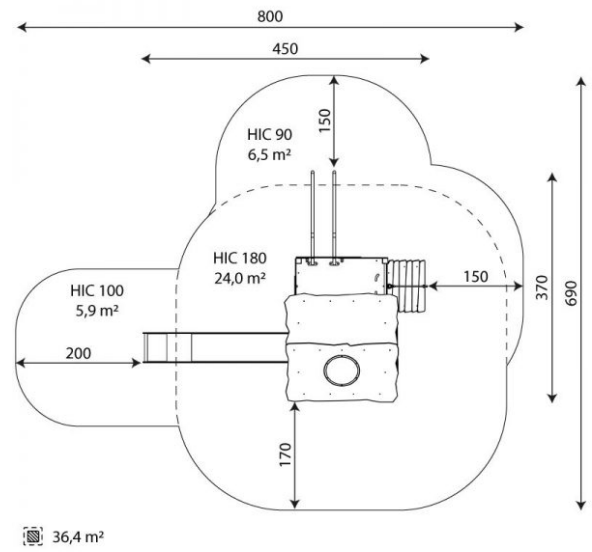

# Liukumäki Crooc V0300S1

Tuotekoodi: V 0300S1

## TEKNISET TIEDOT

Mitat	4,5 × 3,7 × 3,40 m (metri)
Turva-alue	36,40 m <sup>2</sup>
Putoamiskorkeus	1,80 m
Ikäryhmä	5-14 vuotta
Materiaali	Säädettävä HPL-levy
Runko ja liuku	Ruostumaton teräs
Vaadittava turva- alusta	Turvahiekka tai vastaava