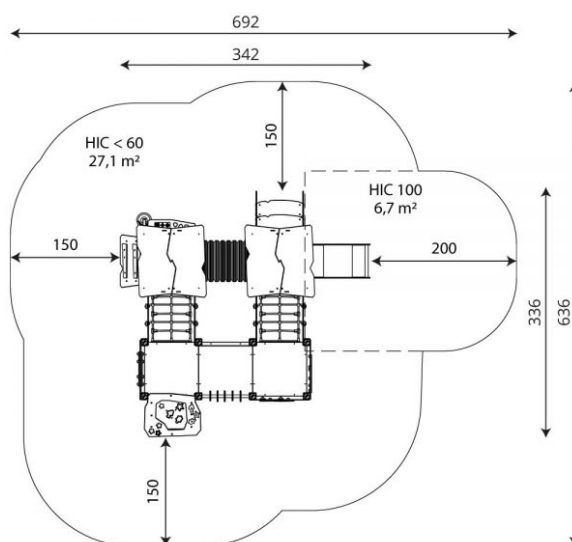

Leikkikeskus VWD1503

Tuotekoodi: VWD 1503

TEKNISET TIEDOT

Mitat	3,42 × 3,36 × 2,47 m (metri)
Turva-alue	33,80 m ²
Putoamiskorkeus	alle 0,60 m
Ikäryhmä	1-8 vuotta
Levyosat	HDPE-levy
Liuku	Ruostumaton teräs
Runko	Liimapuu
Vaadittava turva- alusta	Vähintään hyvin hoidettu pintamaa