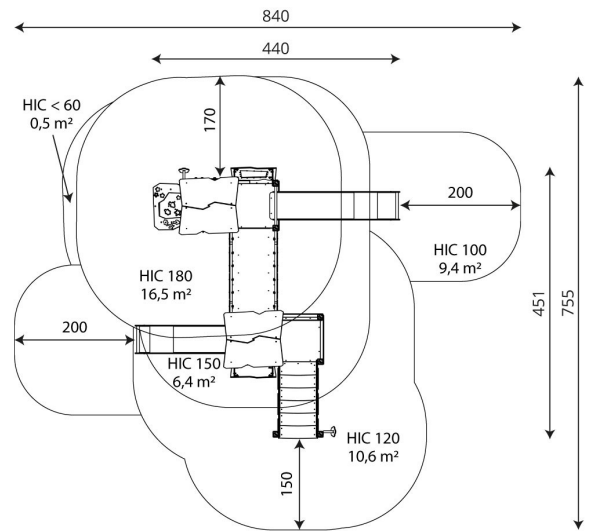

Leikkikeskus Tuplaliuku

Tuotekoodi: VWD 1504

TEKNISET TIEDOT

Mitat	4,4 × 4,51 × 3,67 m (metri)
Turva-alue	43,40 m ²
Putoamiskorkeus	1,80 m
Ikäryhmä	3-12 vuotta
Levyosat	HDPE-levy
Liuku	Ruostumaton teräs
Runko	Liimapuu
Vaadittava turva- alusta	Turvahiekka tai muu vastaava