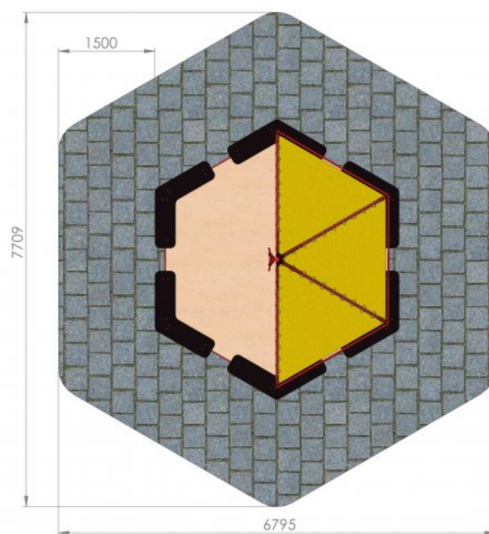

Kuusikulmainen hiekkalaatikko katoksella

Tuotekoodi: CCP-103

TEKNISET TIEDOT

Mitat	4.362 × 3.803 × 2.739 m (metri)
Putoamiskorkeus	alle 0,60 m
Ikäryhmä	+1
Vaadittava turvalusta	Vähintään hyvin hoidettu pintamaa