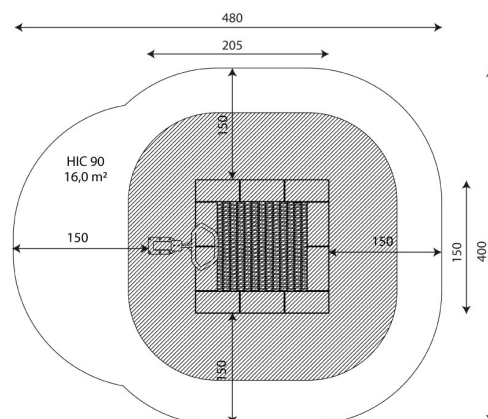

Kuntoilutrampoliini Tuella

Tuotekoodi: V 1121

TEKNISET TIEDOT

Mitat	2,05 × 1,50 × 1,25 m (metri)
Turva-alue	16,00 m ²
Putoamiskorkeus	0,90 m
Ikäryhmä	14+
Materiaali	Kuumasinkitty teräs, Ruostumaton teräs, Sinkitty ja jauhemaalattu teräs
Vaadittava turva- alusta	Vähintään hyvin hoidettu pintamaa