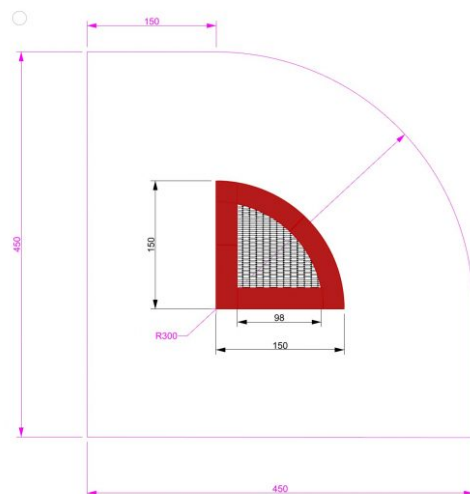

Kulma Trampoliini 1,5 x 1,5 m

Tuotekoodi: MP-TZMPPSG-1-4 300

TEKNISET TIEDOT

Paino	125 kg (kilogramma)
Mitat	1,5 x 1,5 x 0,4 m (metri)
Putoamiskorkeus	0,90 m
Ikäryhmä	3-15 vuotta
Käyttäjämäärä	Maksimissaan 1
Hyppyalue	0,98 x 0,98 m