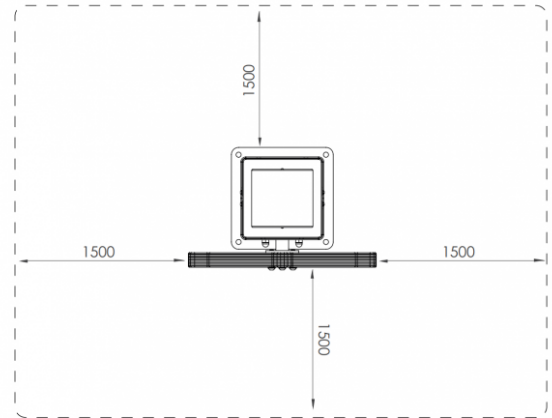

# Kineettinenpyörä

Tuotekoodi: PN90006

1